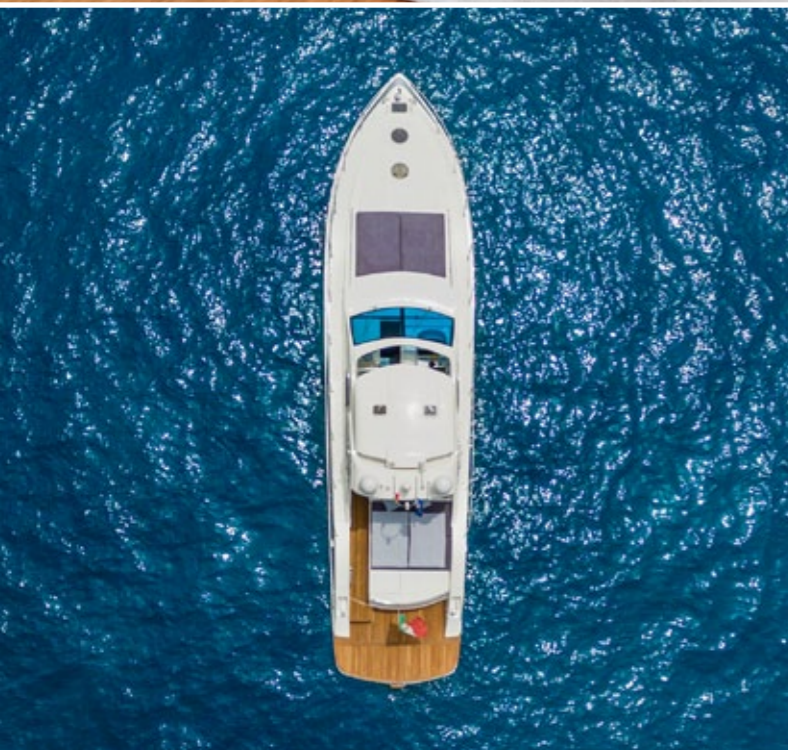

LA NOSTRA COLLEZIONE
DI YACHT & BARCHE
DI LUSO TOP TEN

MY CONAM 58 S

CONAM 58 S, di 18 metri, è un'imbarcazione superba, decisamente piacevole. Con una grande zona prendisole a prua e poppa e tutti i comfort per offrire la vacanza dei sogni. Con aria condizionata in tutte le cabine, una cucina attrezzata, frigorifero, barbecue, TV, wi-fi, teli da mare, una vasta zona giorno esterna e una sottocoperta. Disponibile per escursioni, crociere lunghe o brevi, eventi, cene speciali, trasferimenti via mare e pernottamenti in porto.

LA NOSTRA COLLEZIONE DI YACHT & BARCHE DI LUSO TOP TEN

MY CONAM 58 S

DATI TECNICI

- modello: CONAM 58 S ht
- presentazione ufficiale : 2007
- rimodernato: 2017
- ospiti per escursioni giornaliere: 12
- ospiti per crociere: 4
- cabine: 2 (1 master suite / 1 doppia con letti gemelli)
- servizi: 2
- equipaggio: 2
- lunghezza: 58 piedi / 18,00 mt
- larghezza: 14,43 piedi / 4,40 mt
- pescaggio: 3,93 ft / 1,20 mt
- stazza lorda: 18
- motore: 2x775 CV
- velocità massima: 35 nodi
- velocità di crociera: 25 nodi
- sistema di sicurezza: conforme alla legge